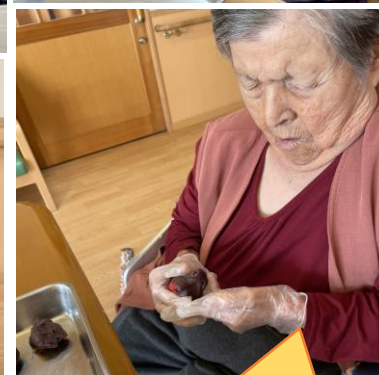

はじめに

皆様こんにちは。桜の花が散り、葉桜の時期となりました。暦の上では夏とのことで、日中は日差しが強くだんだんと暑くなってきました。みかんの丘では外出行事など徐々にっております。先日の花見行事が久しぶりの外出行事でしたが、ご入居者様方の笑顔をたくさんみることができました。季節の変わり目ですので体調には気を付けてお過ごしください。

パフェ作り

3つずつ…3つずつ…

均等に入ったかな？

いちご大福作り

包むとも難しかな…